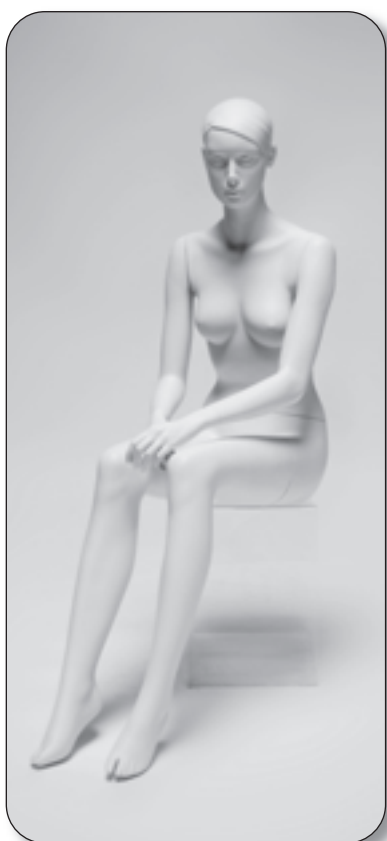

■ 2165024050
Altura 130 cm, altura asiento 40 cm.