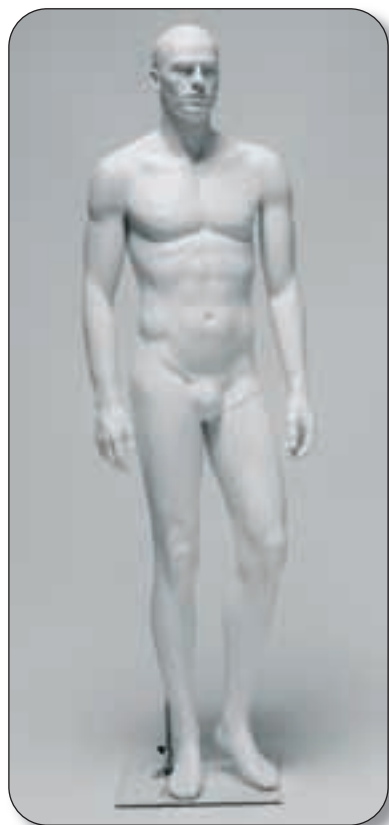

Se entregan con base de cristal y perno largo con enganche a pierna, además de su correspondiente peluca.

■ **HL045S0000**  
Altura 183 cm, pecho 83 cm, cintura 64 cm, cadera 87 cm, pie 24 cm, tacón 8 cm.

■ **HL075S0000**  
Altura 184 cm, pecho 85 cm, cintura 64 cm, cadera 87 cm, pie 24 cm, tacón 8 cm.

■ **HL081S0000**  
Altura 183 cm, pecho 84 cm, cintura 62 cm, cadera 88 cm, pie 24 cm, tacón 8 cm.

■ **HL0518S000**  
Altura 180 cm, pecho 85 cm, cintura 60.5 cm, cadera 87 cm, pie 24 cm, tacón 8 cm.

■ **HL01017S00**  
Altura 182 cm, pecho 83 cm, cintura 62 cm, cadera 85 cm, pie 24 cm, tacón 8 cm.

■ **HL0141S000**  
Altura 180 cm, pecho 84 cm, cintura 60.5 cm, cadera 89 cm, pie 24 cm, tacón 8 cm.

■ JM01100050