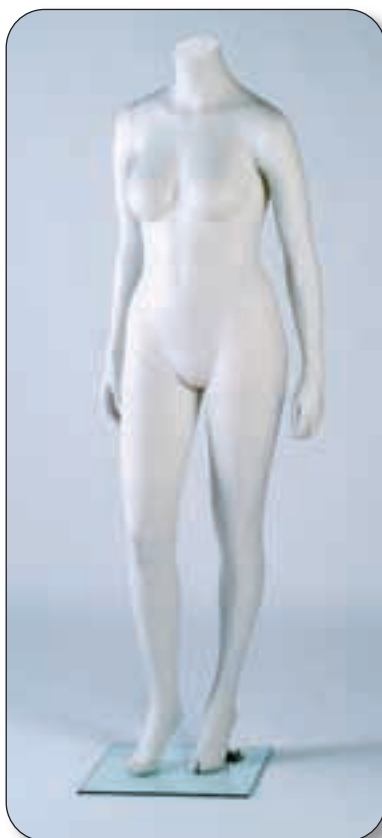

Thelma

altura	172 cm
pecho	96 cm
cintura	76 cm
cadera	104 cm
pie	24.5 cm
tacón	7 cm

■ 2044000050