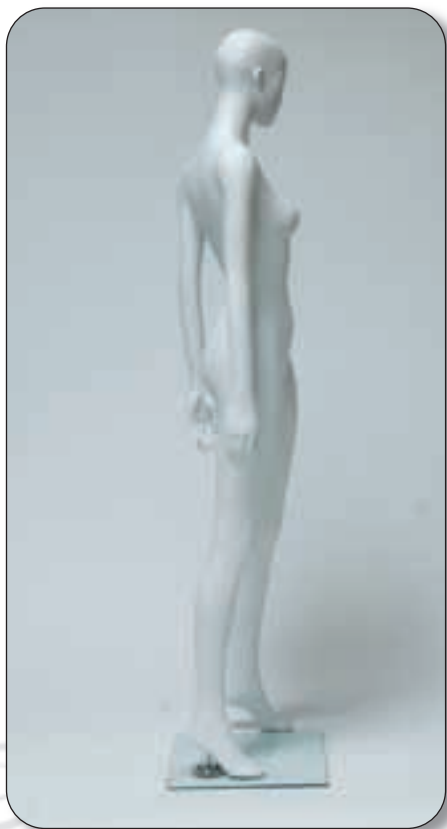

# Sky man

altura 186 cm  
contorno pecho 96.5 cm  
ancho espalda 56 cm  
cuello 35 cm  
cintura 74.5 cm  
cadera 90 cm  
pie estrecho 26 cm

dedo abierto para sandalias

■ Sky man color 50

■ 2026032L50

Altura 130 cm, ancho 66 cm (de pie a rodilla),  
altura asiento 47 cm.

■ 2027032L50

Altura 95 cm, ancho 120 cm (de la mano hasta punta del pie).

Se entregan con base de cristal y perno largo con enganche a pierna.

■ 2030057A50

■ 2036057B50

■ 2036057A50

■ 2034057I50

■ 2037057E50

Altura total y altura de asiento variables según posición.

■ Sky woman color 50

■ 2038057K50

# Sky woman

altura	180 cm
pecho	82 cm
cintura	61 cm
cadera	88 cm
pie	23 cm
tacón	7 cm

Se entregan con base de cristal y perno largo con enganche a pierna.

■ 2167035050

■ 2168035050