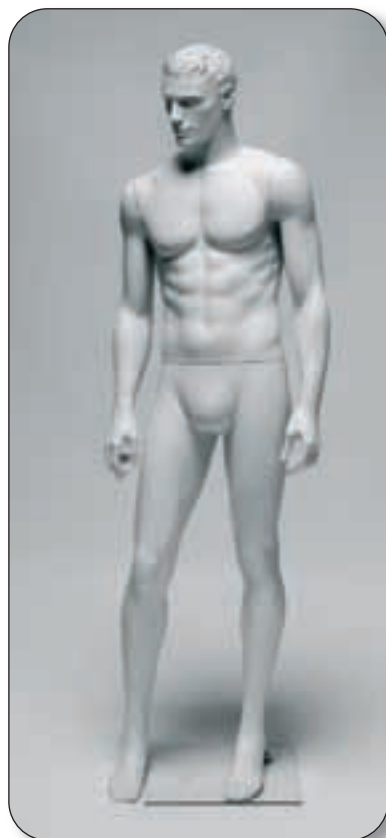

■ **HL081E0050**

Altura 183 cm, pecho 84 cm, cintura 62 cm, cadera 88 cm, pie 24 cm, tacón 8 cm.

■ **HL055E0050**

Altura 180 cm, pecho 85 cm, cintura 60.5 cm, cadera 87 cm, pie 24 cm, tacón 8 cm.

■ **HL0105E0050**

Altura 182 cm, pecho 83 cm, cintura 62 cm, cadera 85 cm, pie 24 cm, tacón 8 cm.

■ **HL0141E0050**

Altura 180 cm, pecho 84 cm, cintura 60.5 cm, cadera 89 cm, pie 24 cm, tacón 8 cm.

# Raúl

altura	186 cm
pecho	100 cm
cintura	80 cm
cadera	97 cm
pie	27 cm

■ 4184033050

■ 4187033050

■ Raúl 33 color 50

■ 4181033050  
Altura total 137 cm, altura asiento 47 cm.

■ 2070067050

■ 2072067050