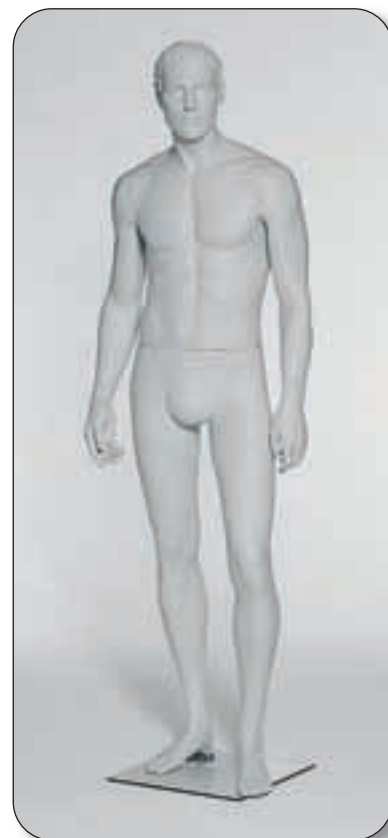

■ **HL081E0050**

Altura 183 cm, pecho 84 cm, cintura 62 cm, cadera 88 cm, pie 24 cm, tacón 8 cm.

■ **HL055E0050**

Altura 180 cm, pecho 85 cm, cintura 60.5 cm, cadera 87 cm, pie 24 cm, tacón 8 cm.

■ **HL0105E0050**

Altura 182 cm, pecho 83 cm, cintura 62 cm, cadera 85 cm, pie 24 cm, tacón 8 cm.

■ **HL0141E0050**

Altura 180 cm, pecho 84 cm, cintura 60.5 cm, cadera 89 cm, pie 24 cm, tacón 8 cm.

# Raúl

altura	186 cm
pecho	100 cm
cintura	80 cm
cadera	97 cm
pie	27 cm

■ 4184033050

■ 4187033050

■ Raúl 33 color 50

■ 4181033050  
Altura total 137 cm, altura asiento 47 cm.

■ 2070067050

■ 2072067050