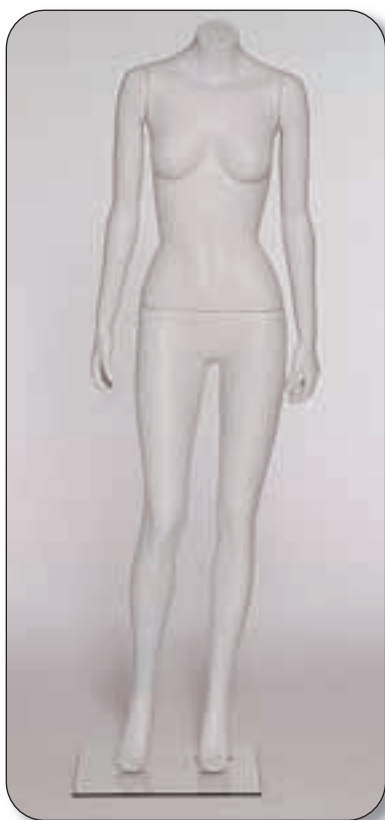

■ 2027032L50

Altura 95 cm, ancho 120 cm (de la mano hasta punta del pie).

Se entregan con base de cristal y perno largo con enganche a pierna.

■ 2030057A50

■ 2036057B50

■ 2036057A50

■ 2034057I50

■ 2037057E50

# Sky woman

altura	180 cm
pecho	82 cm
cintura	61 cm
cadera	88 cm
pie	23 cm
tacón	7 cm

Se entregan con base de cristal y perno largo con enganche a pierna.

■ 2167035050

■ 2168035050

Se entregan con base de cristal y perno largo con enganche a pierna.

■ **4197009850**  
Altura 170 cm, pecho 98 cm,  
cintura 76 cm, cadera 98 cm, pie 28 cm.

■ **4197009750**

■ **4198009850**

■ **4183009550**  
Altura 160 cm, pecho 84 cm, cintura 58 cm,  
cadera 88 cm, pie 22 cm, tacón 6 cm.