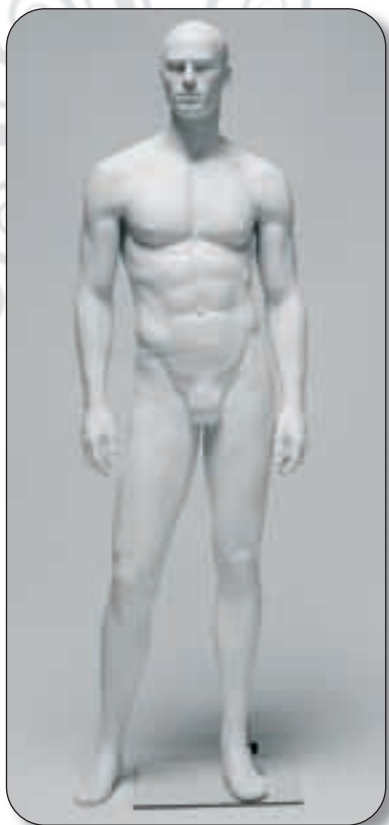

Se entregan con base de cristal y perno largo con enganche a pierna, además de su correspondiente peluca.

■ **HL045S0000**  
Altura 183 cm, pecho 83 cm, cintura 64 cm, cadera 87 cm, pie 24 cm, tacón 8 cm.

■ **HL075S0000**  
Altura 184 cm, pecho 85 cm, cintura 64 cm, cadera 87 cm, pie 24 cm, tacón 8 cm.

■ **HL081S0000**  
Altura 183 cm, pecho 84 cm, cintura 62 cm, cadera 88 cm, pie 24 cm, tacón 8 cm.

■ **HL0518S000**  
Altura 180 cm, pecho 85 cm, cintura 60.5 cm, cadera 87 cm, pie 24 cm, tacón 8 cm.

■ **HL01017S00**  
Altura 182 cm, pecho 83 cm, cintura 62 cm, cadera 85 cm, pie 24 cm, tacón 8 cm.

■ **HL0141S000**  
Altura 180 cm, pecho 84 cm, cintura 60.5 cm, cadera 89 cm, pie 24 cm, tacón 8 cm.

■ JM01100050