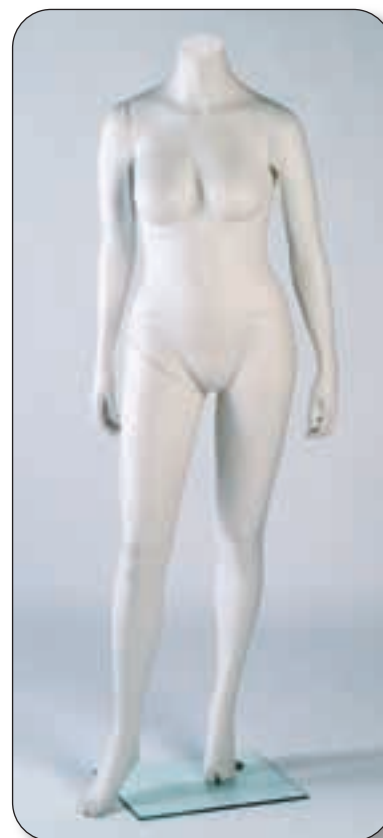

■ 2045000050