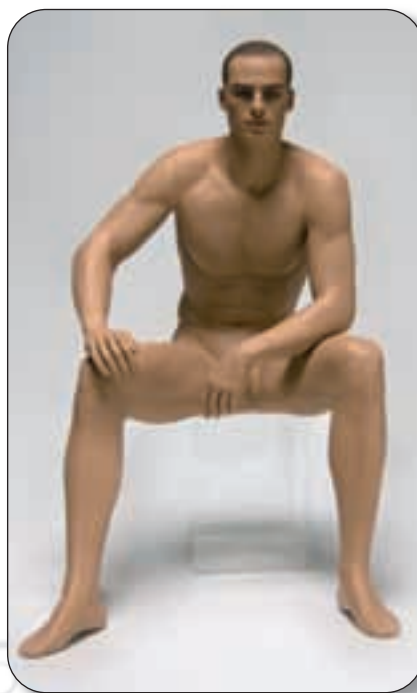

# James

altura 187 cm  
 pecho 100 cm  
 cuello 39 cm  
 cintura 78.5 cm  
 cadera 97.5 cm  
 pie 27 cm

■ James color carne maquillado

■ JM01100M00

■ JM06100M00

■ JM03100M00  
 Altura total 132 cm, altura asiento 40 cm.