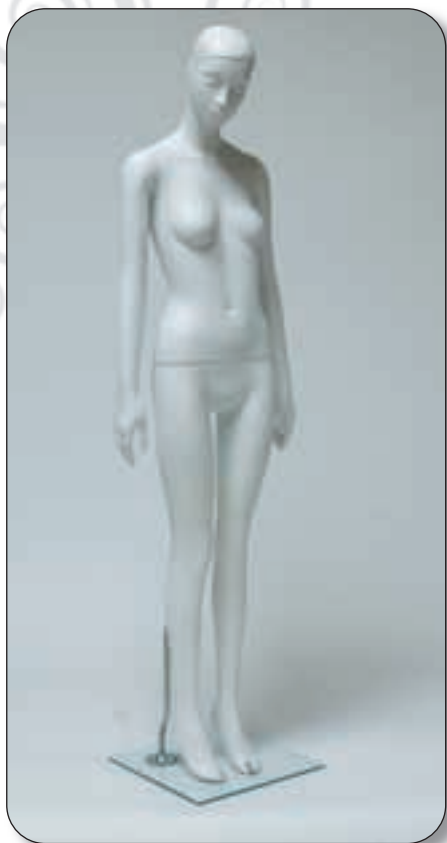

# Sky man

altura 186 cm  
contorno pecho 96.5 cm  
ancho espalda 56 cm  
cuello 35 cm  
cintura 74.5 cm  
cadera 90 cm  
pie estrecho 26 cm

dedo abierto para sandalias

■ Sky man color 50

■ 2026032L50

Altura 130 cm, ancho 66 cm (de pie a rodilla),  
altura asiento 47 cm.

■ 2027032L50

Altura 95 cm, ancho 120 cm (de la mano hasta punta del pie).

Se entregan con base de cristal y perno largo con enganche a pierna.

■ 2030057A50

■ 2036057B50

■ 2036057A50

■ 2034057I50

■ 2037057E50

Altura total y altura de asiento variables según posición.

■ Sky woman color 50

■ 2038057K50

# Sky woman

altura	180 cm
pecho	82 cm
cintura	61 cm
cadera	88 cm
pie	23 cm
tacón	7 cm

Se entregan con base de cristal y perno largo con enganche a pierna.

■ 2167035050

■ 2168035050