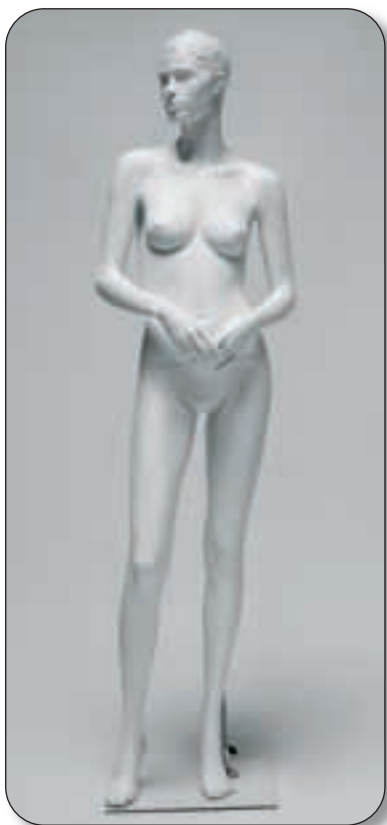

■ **HL075E0050**

Altura 184 cm, pecho 85 cm, cintura 64 cm, cadera 87 cm, pie 24 cm, tacón 8 cm.