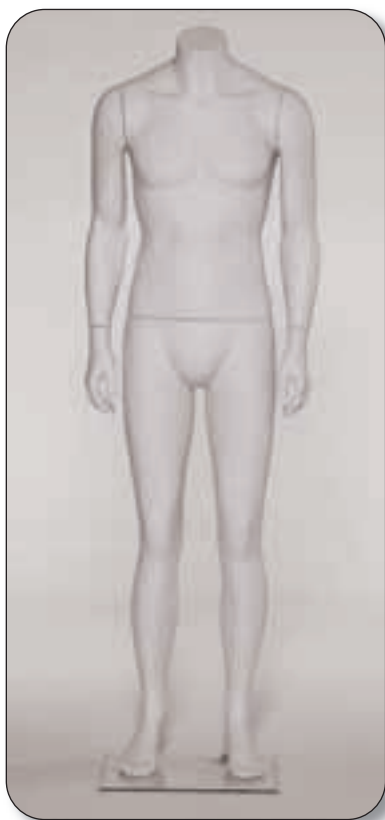

■ **4197009850**
Altura 170 cm, pecho 98 cm,
cintura 76 cm, cadera 98 cm, pie 28 cm.