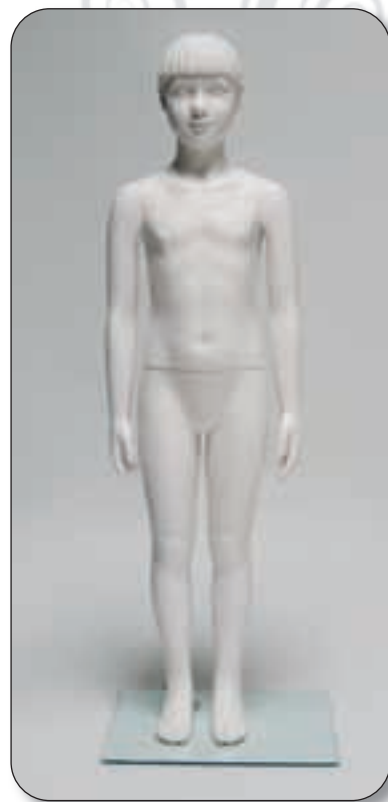

■ **JBM0400050 Niño 6 años**
Altura 123 cm, pecho 61.5 cm, cintura 54.5 cm, cadera 67.5 cm.