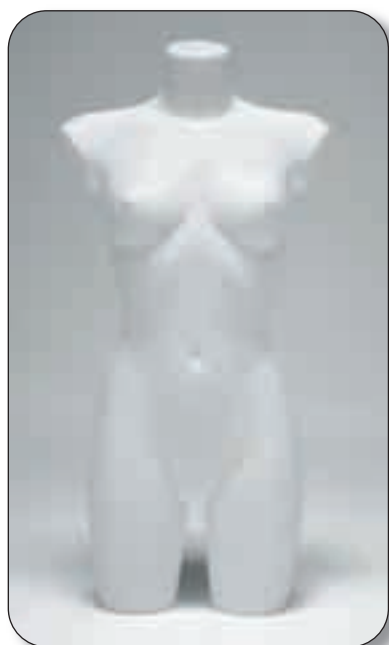

■ Bustos anatómicos

■ **8143400050**
Busto medias piernas blanco opal señora
Pecho 86 cm, cintura 65 cm, cadera 90 cm, altura 90 cm, ancho espalda 45 cm.