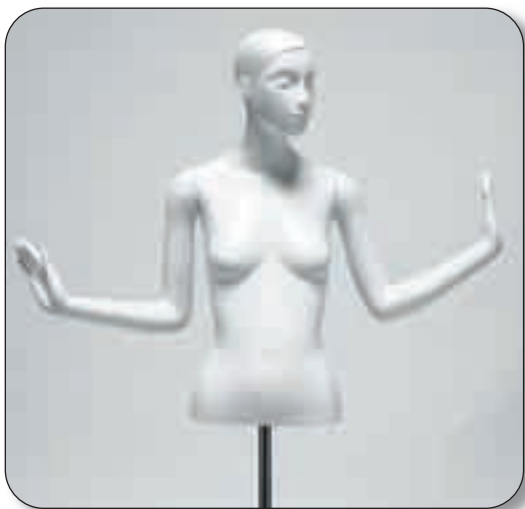

■ Torsos Sky

■ 2034B57K50

■ 2034B57A50
Altura 101 cm, pecho 82 cm, cintura 61 cm, cadera 88 cm.

■ 2034B57B50
Altura 96 cm, ancho 75 cm.

■ 2034B57B50
■ 03002090AI base corta 27x19 cm, altura tubo 51 cm.

■ 2034B57K50
Altura 80 cm, ancho 105 cm.