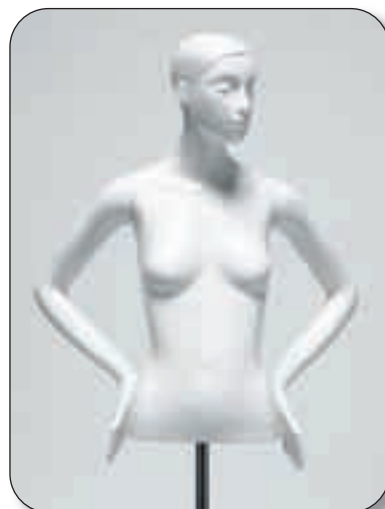

■ Torsos Sky

■ 2034B57K50

■ 2034B57A50
Altura 101 cm, pecho 82 cm, cintura 61 cm, cadera 88 cm.

■ 2034B57B50
Altura 96 cm, ancho 75 cm.

■ 2034B57B50
■ 03002090AI base corta 27x19 cm, altura tubo 51 cm.

■ 2034B57K50
Altura 80 cm, ancho 105 cm.