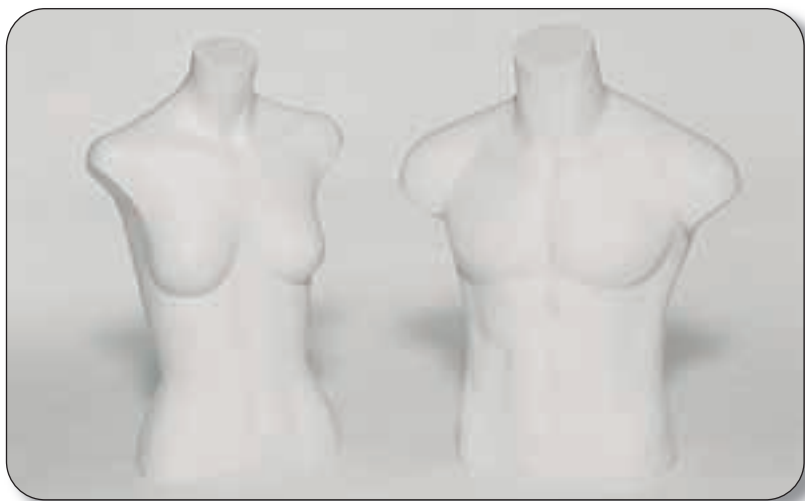

■ **0500104850**
Busto persa caballero
Pecho 96 cm, cintura 78 cm, cadera 91 cm, ancho espalda 55 cm, altura 62.5 cm.

■ Bustos cortos

■ **0500004250**
Busto greco señora
Pecho 84 cm, cintura 58 cm, cadera 81 cm, altura 61 cm.